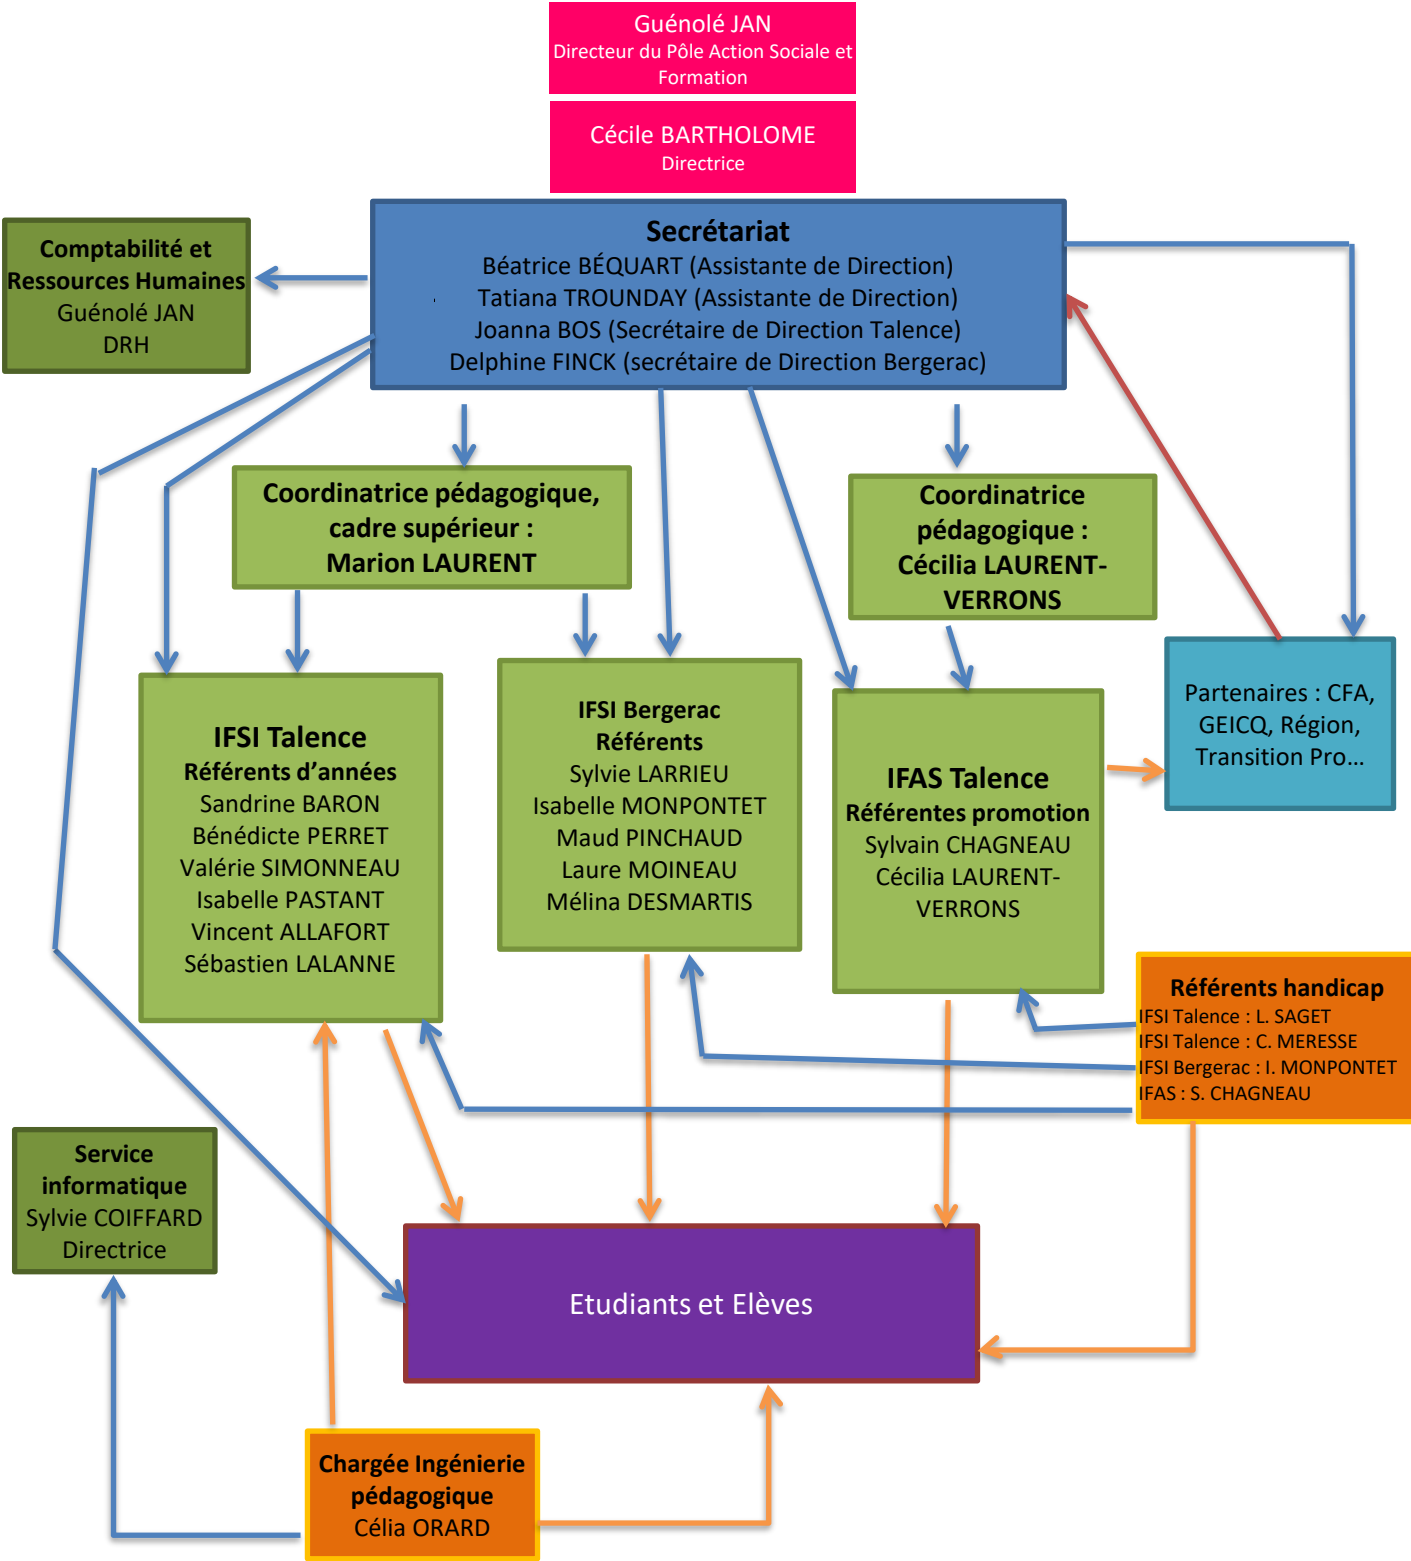

# ORGANIGRAMME FONCTIONNEL DE L'INSTITUT DE FORMATION NIGHTINGALE BAGATELLE 2025

**Légende :**  
 Administratif et logistique → (bleu)  
 Financière → (rouge)  
 Pédagogique → (orange)